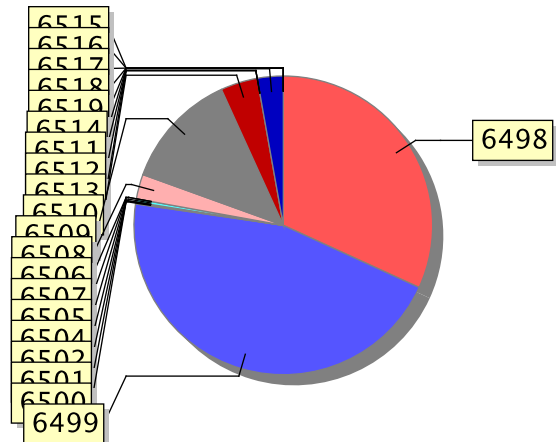

Bacula Daily Run Report

19-Dec-2007

Job #	Name	Client	Level	Status	Start	End	Duration	Size
6498	AfsVirtual	preacherbot-fd	I	T	09:06	09:09	00:03:33.00	31.48 MiB
6499	AfsUsers	preacherbot-fd	I	T	09:10	09:13	00:03:17.00	44.97 MiB
6500	AfsSvn	preacherbot-fd	I	T	09:13	09:16	00:02:56.00	163.46 KiB
6501	AfsApacheConf	preacherbot-fd	I	T	09:17	09:19	00:02:56.00	13.92 KiB
6502	AfsTopLevel	preacherbot-fd	I	T	09:20	09:23	00:02:57.00	12.93 KiB
6504	OpenNMS	nibbler	I	T	09:53	09:56	00:02:56.00	0.00 B
6505	OpenNMSTDatabase	nibbler	I	T	09:57	10:00	00:02:57.00	358.03 KiB
6506	BaculaConfig	preacherbot-fd	I	T	10:00	10:03	00:02:57.00	0.00 B
6507	postfix	preacherbot-fd	I	T	10:03	10:06	00:02:57.00	0.00 B
6508	imapd	preacherbot-fd	I	T	10:06	10:09	00:03:31.00	2.65 MiB
6509	PostgreSQL	sunbench	I	T	10:10	10:13	00:03:14.00	12.54 MiB
6510	Openfire	sunbench	I	T	10:13	10:17	00:03:7.00	3.95 MiB
6511	Asterisk	switchboard	I	T	10:17	10:20	00:03:4.00	0.00 B
6512	DNS	zoidberg	I	T	10:20	10:23	00:03:4.00	0.00 B
6513	Kerb	zoidberg	I	T	10:23	10:26	00:03:4.00	0.00 B
6514	MySQL	zoidberg	I	T	10:27	10:30	00:03:6.00	2.77 MiB
6515	AFSConfig	zoidberg	I	T	10:30	10:33	00:03:6.00	0.00 B
6516	LocalBin	zoidberg	I	T	10:33	10:36	00:03:5.00	0.00 B
6517	LDAP	zoidberg	I	T	10:36	10:39	00:03:5.00	0.00 B
6518	DHCP	sparky	I	T	10:39	10:43	00:03:6.00	0.00 B
6519	PF	sparky	I	T	10:43	10:46	00:03:6.00	0.00 B

Volume Usage
000159

Job Size

Total Jobs: 21

Total Size: 0.00