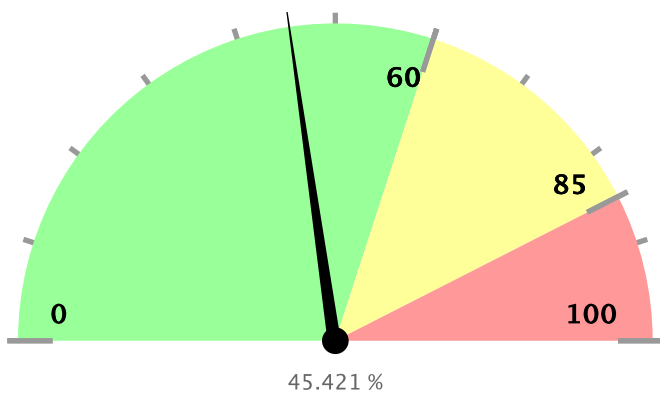

Bacula Daily Run Report

19-Dec-2007

Job #	Name	Client	Level	Status	Start	End	Duration	Size
6498	AfsVirtual	preacherbot-fd	I	T	09:06	09:09	00:03:33.00	31.48 MiB
6499	AfsUsers	preacherbot-fd	I	T	09:10	09:13	00:03:17.00	44.97 MiB
6500	AfsSvn	preacherbot-fd	I	T	09:13	09:16	00:02:56.00	163.46 KiB
6501	AfsApacheConf	preacherbot-fd	I	T	09:17	09:19	00:02:56.00	13.92 KiB
6502	AfsTopLevel	preacherbot-fd	I	T	09:20	09:23	00:02:57.00	12.93 KiB
6504	OpenNMS	nibbler	I	T	09:53	09:56	00:02:56.00	0.00 B
6505	OpenNMSTDatabase	nibbler	I	T	09:57	10:00	00:02:57.00	358.03 KiB
6506	BaculaConfig	preacherbot-fd	I	T	10:00	10:03	00:02:57.00	0.00 B
6507	postfix	preacherbot-fd	I	T	10:03	10:06	00:02:57.00	0.00 B
6508	imapd	preacherbot-fd	I	T	10:06	10:09	00:03:31.00	2.65 MiB
6509	PostgreSQL	sunbench	I	T	10:10	10:13	00:03:14.00	12.54 MiB
6510	Openfire	sunbench	I	T	10:13	10:17	00:03:7.00	3.95 MiB
6511	Asterisk	switchboard	I	T	10:17	10:20	00:03:4.00	0.00 B
6512	DNS	zoidberg	I	T	10:20	10:23	00:03:4.00	0.00 B
6513	Kerb	zoidberg	I	T	10:23	10:26	00:03:4.00	0.00 B
6514	MySQL	zoidberg	I	T	10:27	10:30	00:03:6.00	2.77 MiB
6515	AFSConfig	zoidberg	I	T	10:30	10:33	00:03:6.00	0.00 B
6516	LocalBin	zoidberg	I	T	10:33	10:36	00:03:5.00	0.00 B
6517	LDAP	zoidberg	I	T	10:36	10:39	00:03:5.00	0.00 B
6518	DHCP	sparky	I	T	10:39	10:43	00:03:6.00	0.00 B
6519	PF	sparky	I	T	10:43	10:46	00:03:6.00	0.00 B

Volume Usage
000159

Job Size

Total Jobs: 21

Total Size: 0.00